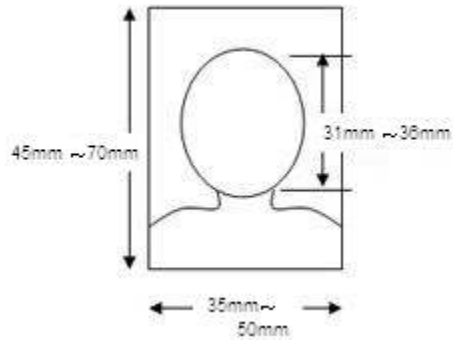

<ビザ用写真の規定/ Modelo de foto para VISTO>

- 背景白色、正面向き、肩から上、無帽、カラー写真。
- 6ヶ月以内に撮影されたもの。
- 本人のみが撮影されたもの。
- 写真の大きさは、横 3,5cm x 縦 4,5cm (5 x 5cm、5 x 7cm でも可)
- 顔の大きさ (頭頂部からあごまで) は、31mm~36mm。
- カメラ目線であること。
- 自然な表情。目は開いている状態で、目がはっきりと見えること。

(不適当な写真： 反射や影のあるもの。画像が暗いもの。光が眼鏡に反射したもの。サングラス、カラーレンズ、カラフルなフレームの眼鏡を着用したもの。白黒写真。スナップ写真。絹目写真。画像が不鮮明なもの。変色したもの。傷や汚れのあるもの。玩具を持って、或いは人に母親に抱かれた状態で撮影された幼児の写真は不可)

悪い例

よい例