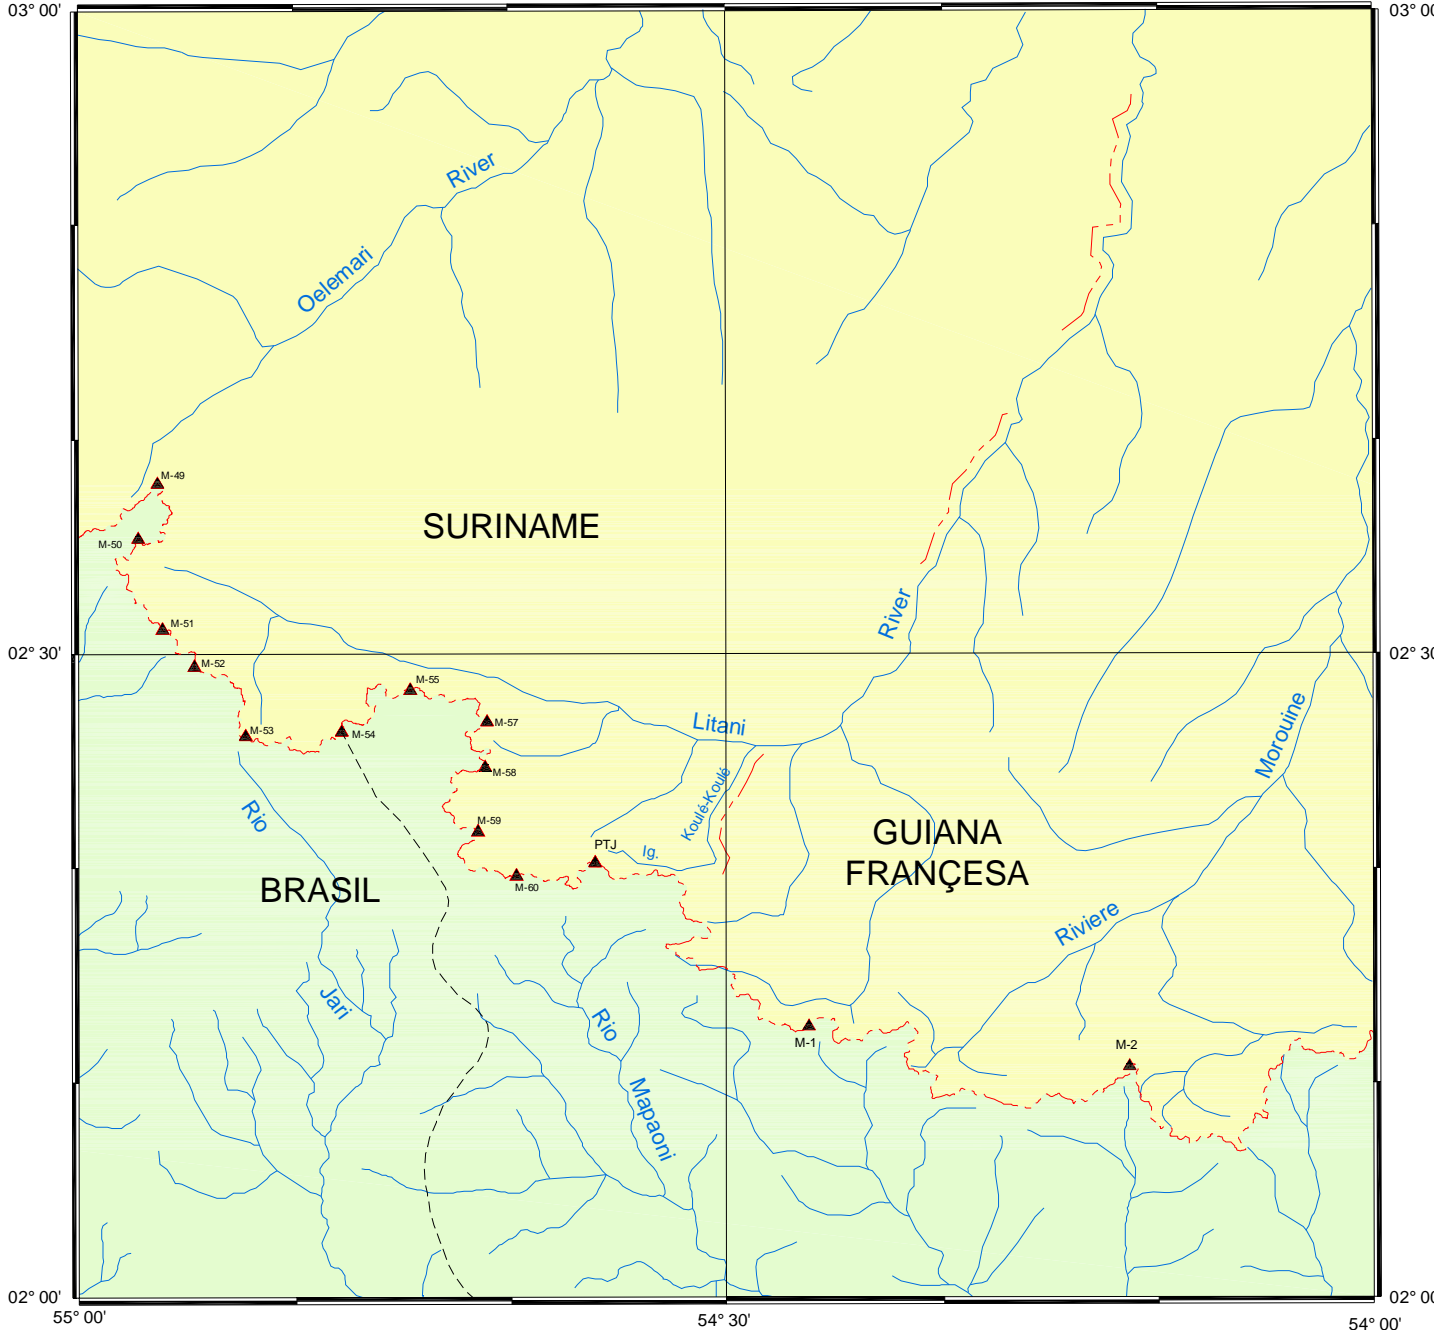

MINISTÉRIO DAS RELAÇÕES EXTERIORES
PRIMEIRA COMISSÃO BRASILEIRA DEMARCADORA DE LIMITES
FRONTEIRA BRASIL - GUIANA FRANCÊSA
CARTA 01

55° 00' 03" 00' 54° 30' 54° 00' 03" 00'

Escala 1:650.000

SISTEMA DE PROJEÇÃO POLICÔNICA
DATUM HORIZONTAL: SAD - 69