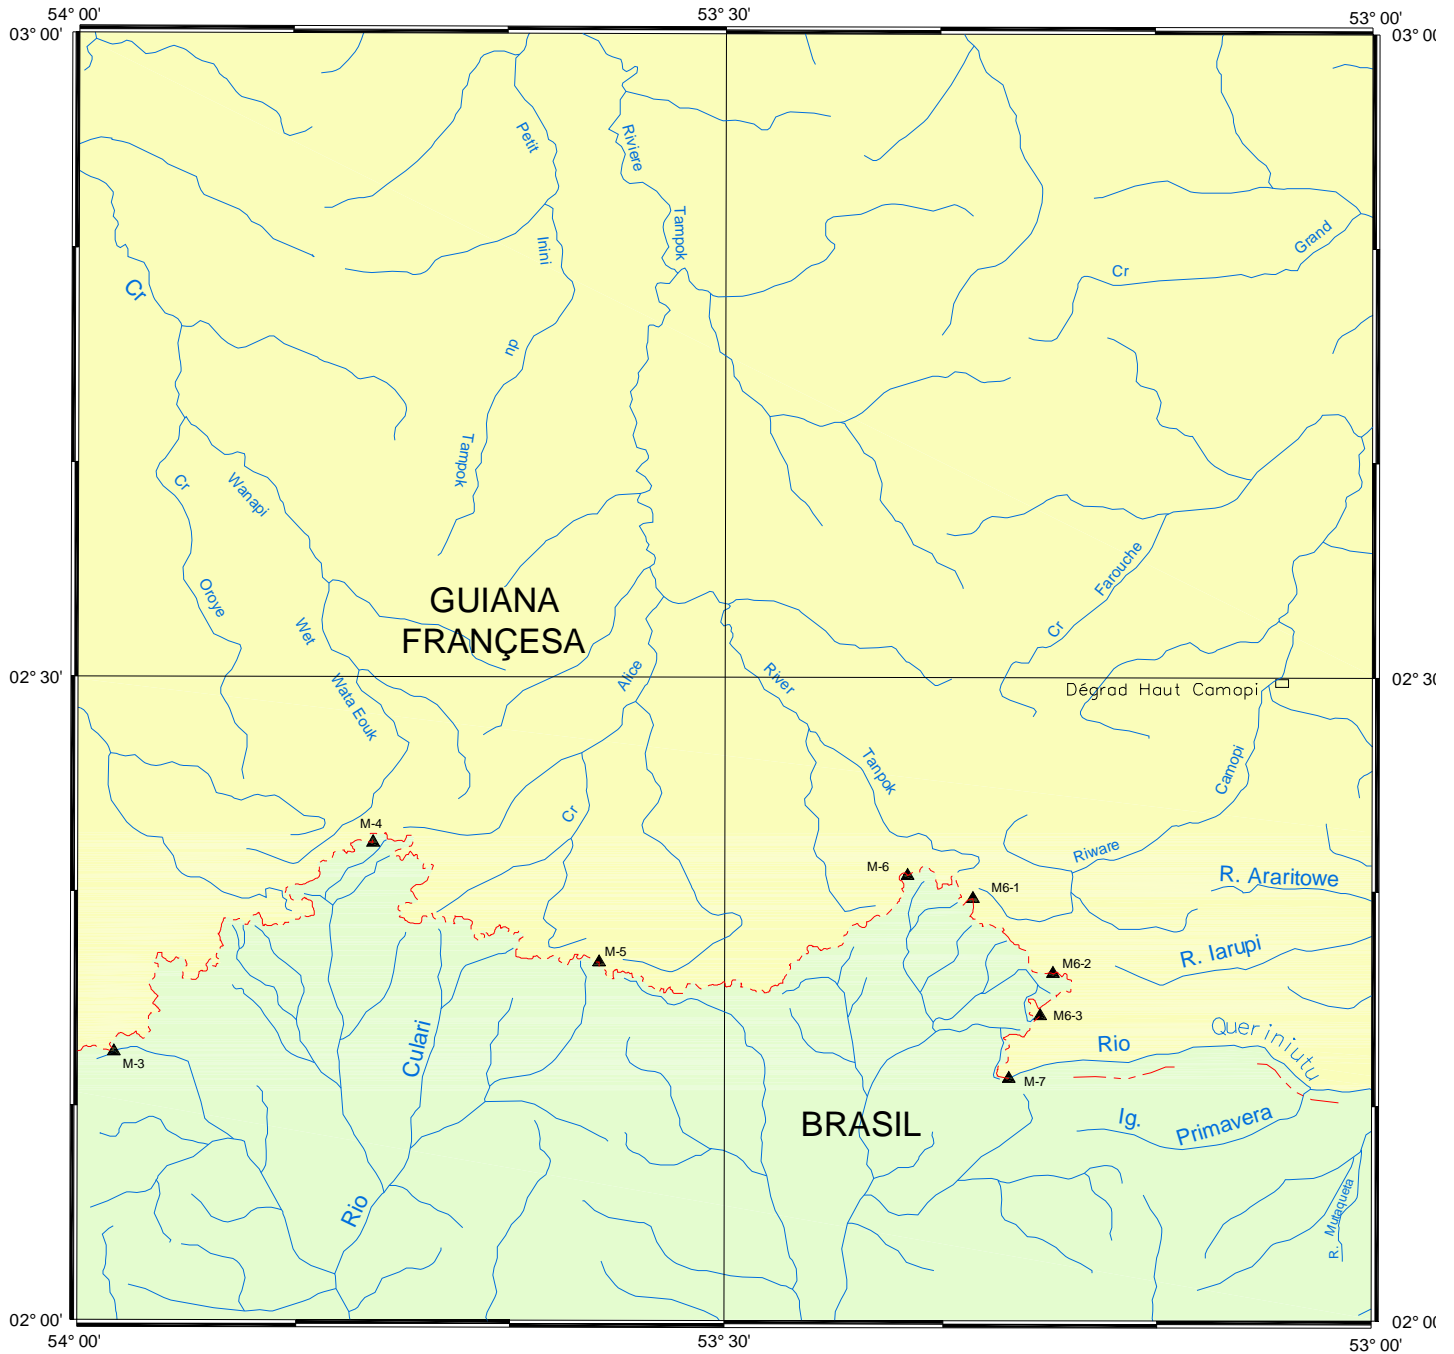

MINISTÉRIO DAS RELAÇÕES EXTERIORES
PRIMEIRA COMISSÃO BRASILEIRA DEMARCADORA DE LIMITES
FRONTEIRA BRASIL - GUIANA FRANCÊSA
CARTA 02

Escala 1:650.000

13.000m 0 13.000 26.000 39.000m

SISTEMA DE PROJEÇÃO POLICÔNICA
DATUM HORIZONTAL: SAD - 69