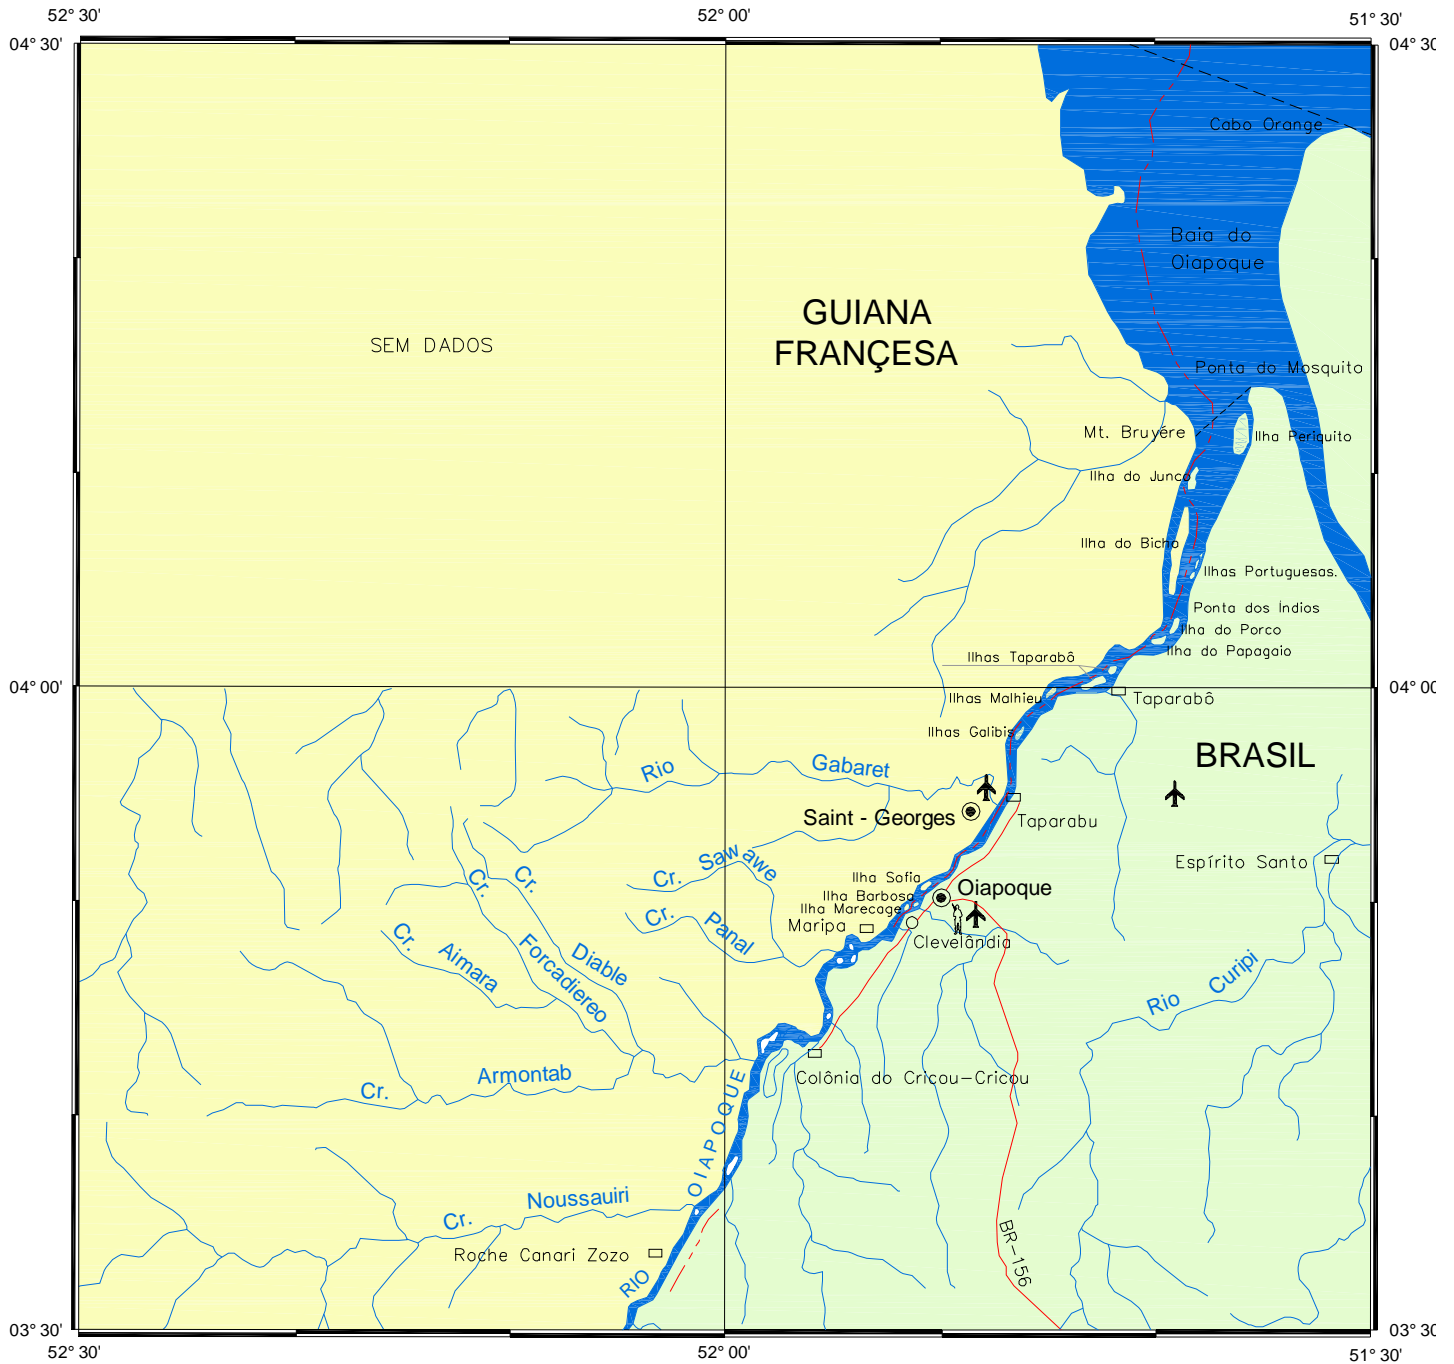

MINISTÉRIO DAS RELAÇÕES EXTERIORES  
 PRIMEIRA COMISSÃO BRASILEIRA DEMARCADORA DE LIMITES  
 FRONTEIRA BRASIL - GUIANA FRANÇESA  
 CARTA 05

Escala 1:650.000

SISTEMA DE PROJEÇÃO POLICÔNICA  
 DATUM HORIZONTAL: SAD - 69