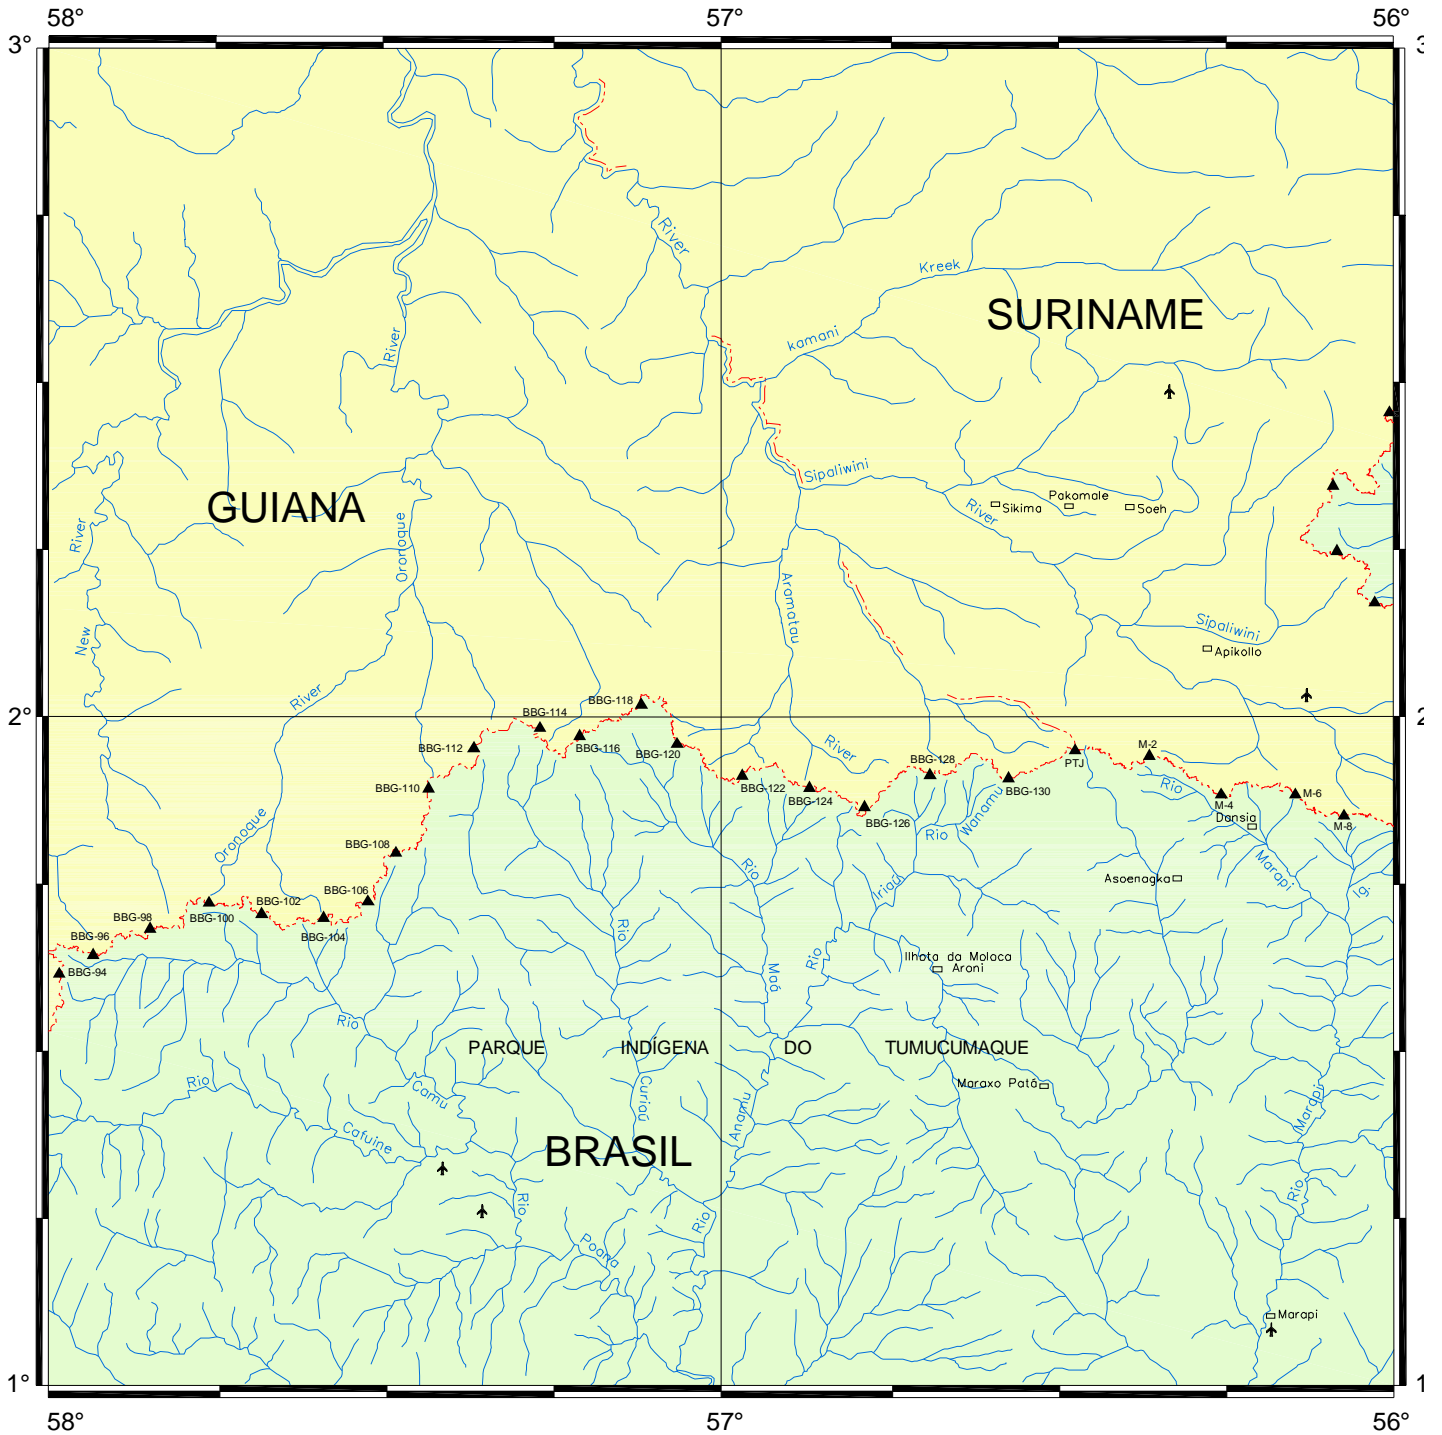

MINISTÉRIO DAS RELAÇÕES EXTERIORES
PRIMEIRA COMISSÃO BRASILEIRA DEMARCADORA DE LIMITES
FRONTEIRA BRASIL - GUIANA
CARTA 04

Escala 1:1.250.000

SISTEMA DE PROJEÇÃO POLICÔNICA
DATUM HORIZONTAL: SAD - 69