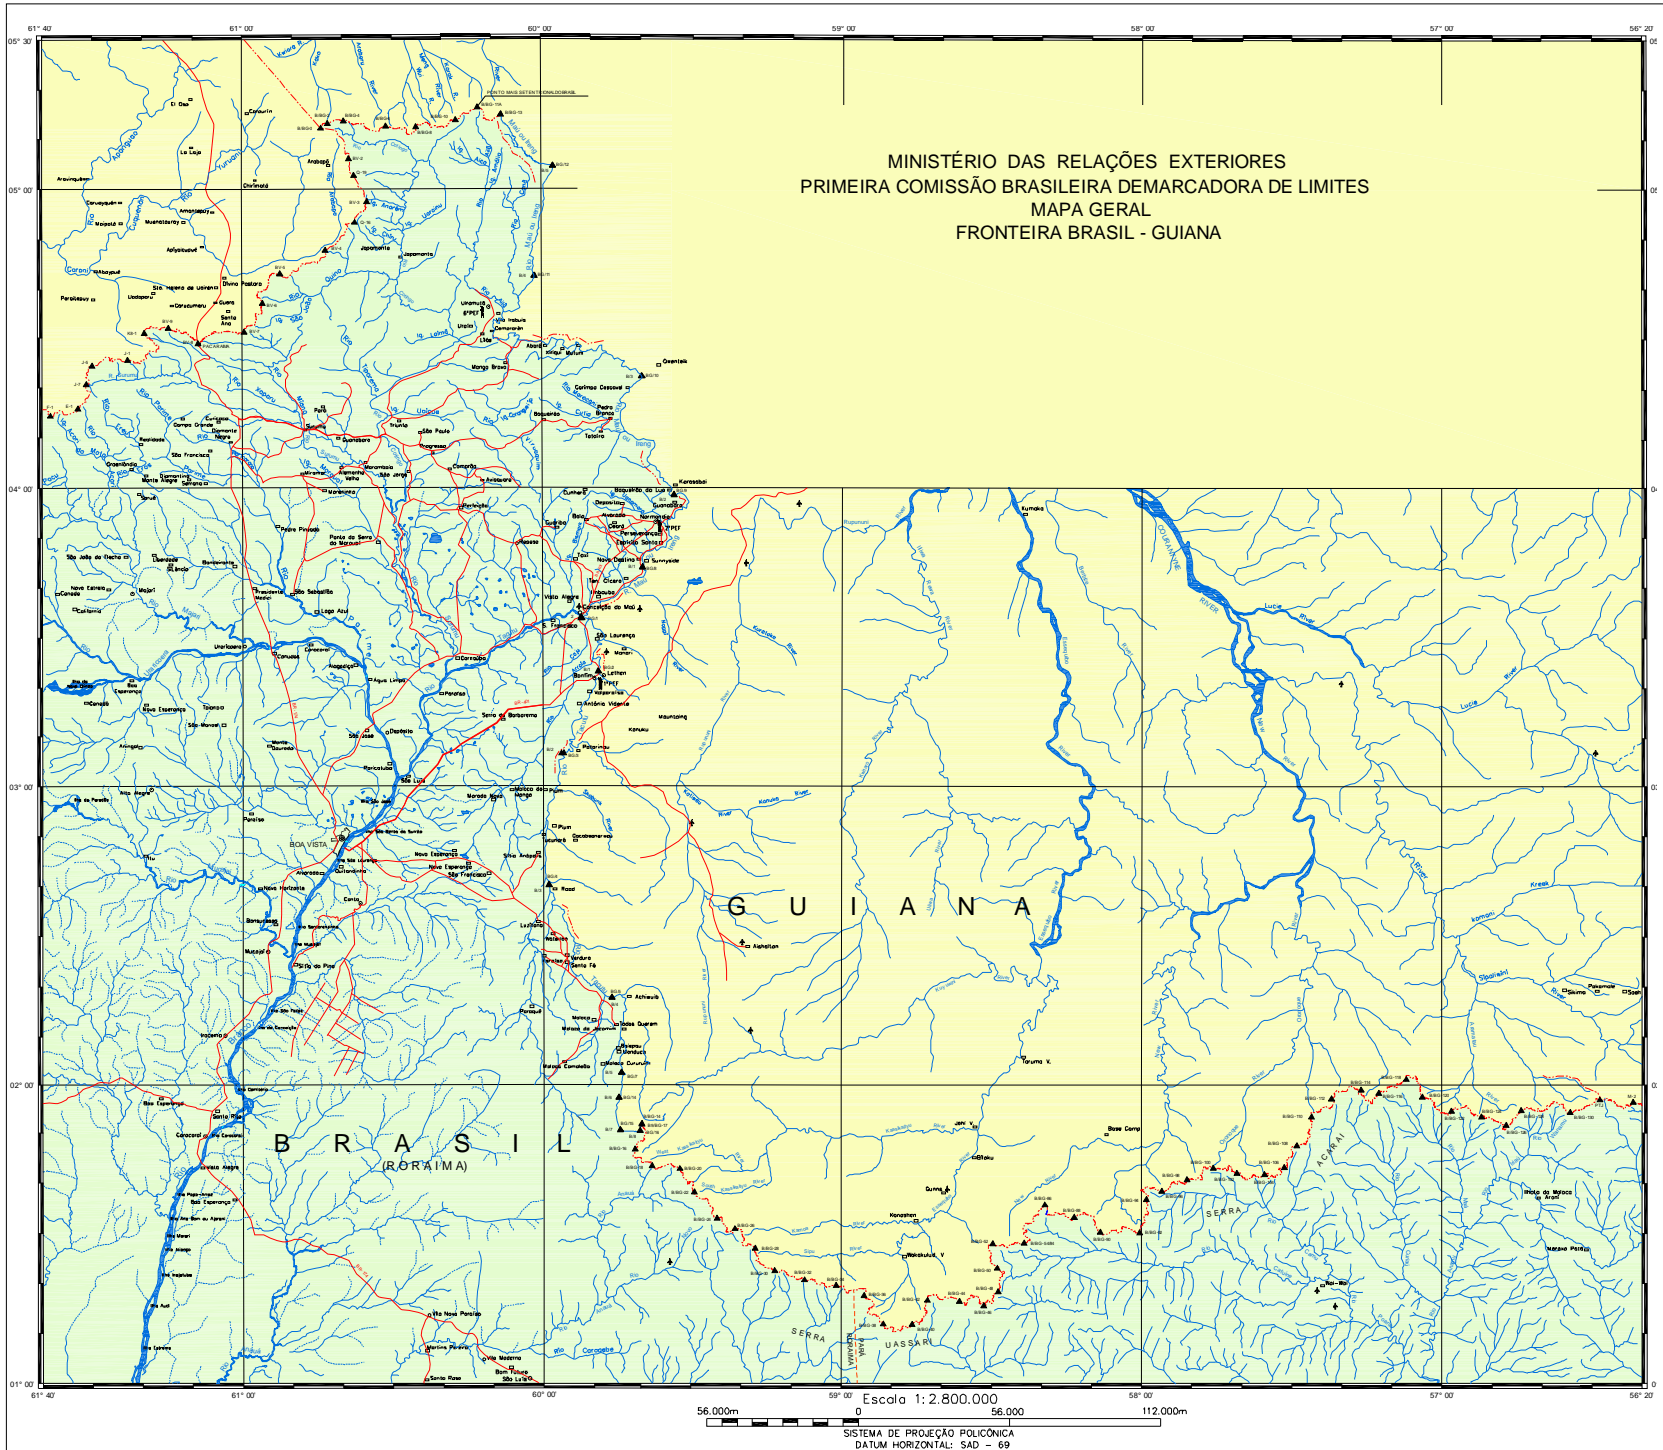

MINISTÉRIO DAS RELAÇÕES EXTERIORES  
PRIMEIRA COMISSÃO BRASILEIRA DEMARCADORA DE LIMITES  
MAPA GERAL  
FRONTEIRA BRASIL - GUIANA

56.000m 0 56.000 112.000m  
Escala 1:2.800.000  
SISTEMA DE PROJEÇÃO POLICÔNICA  
DATUM HORIZONTAL: SAD - 69