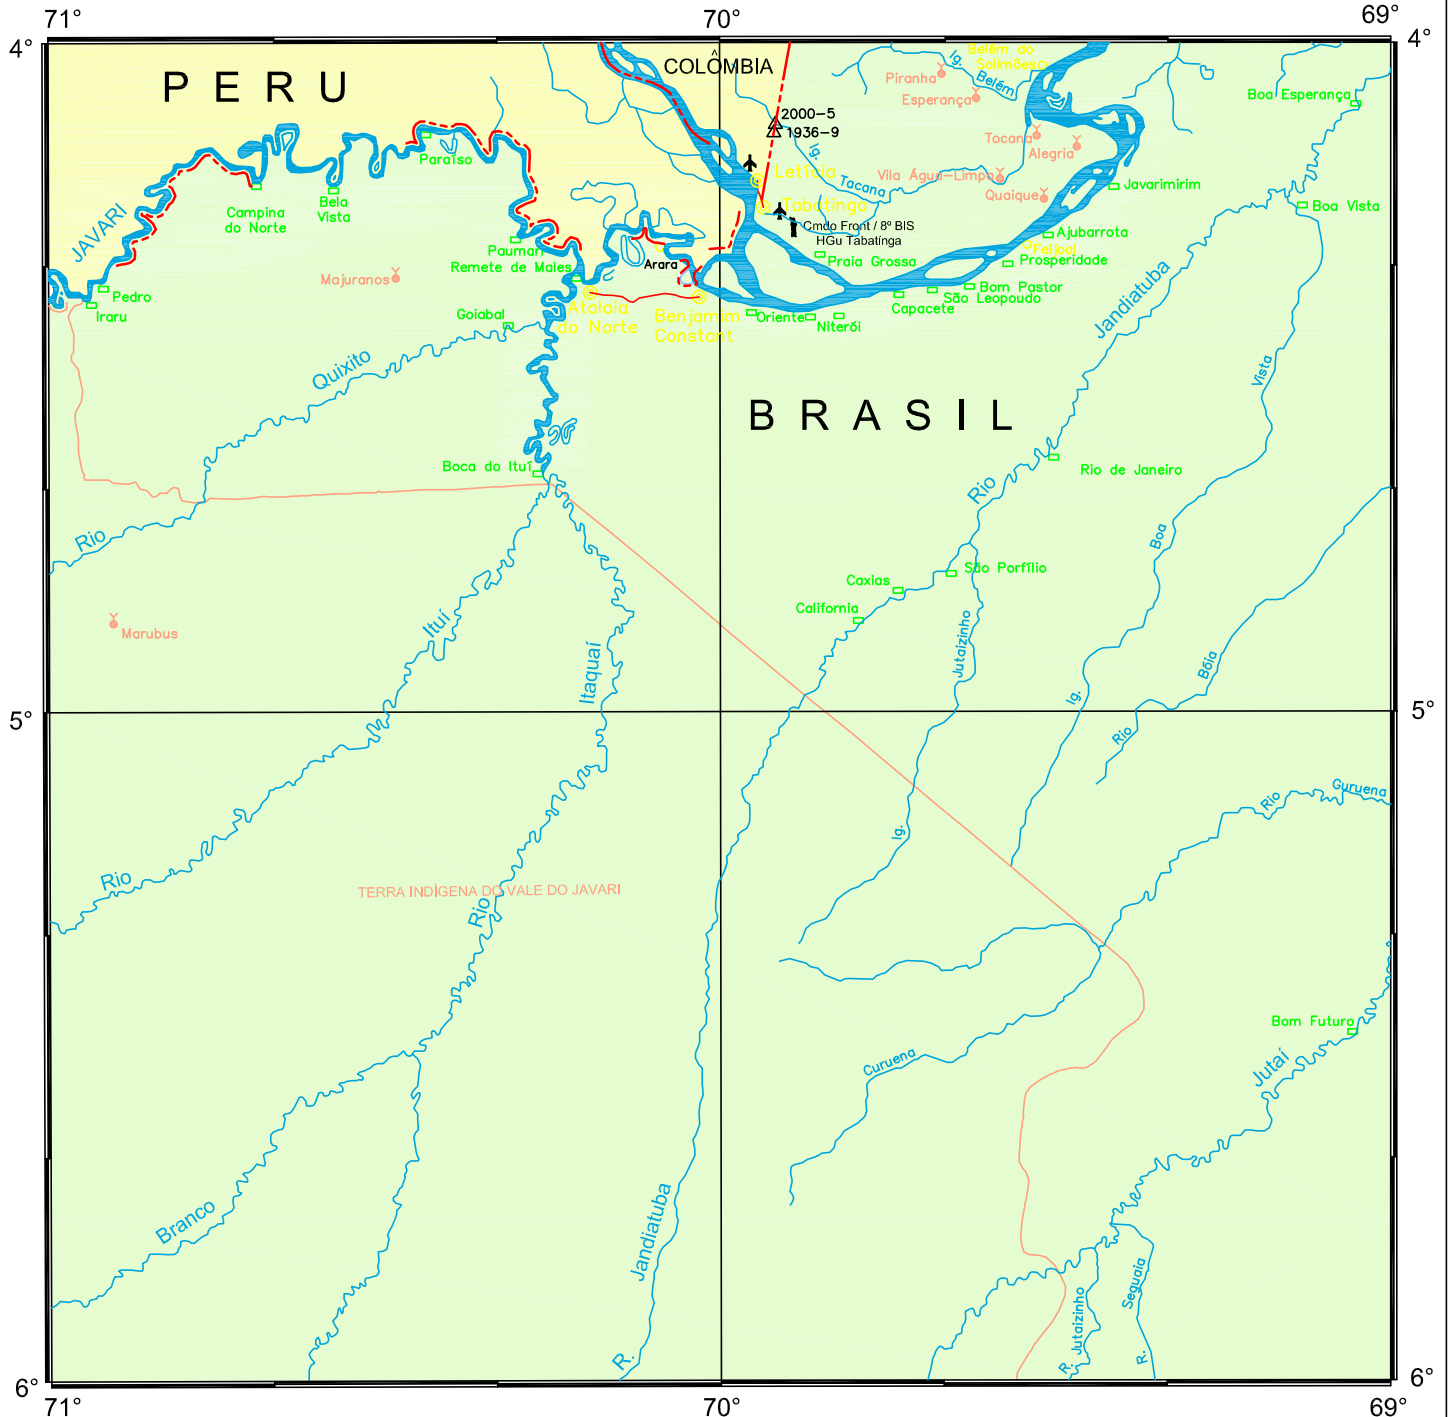

MINISTÉRIO DAS RELAÇÕES EXTERIORES
 PRIMEIRA COMISSÃO BRASILEIRA DEMARCADORA DE LIMITES
 FRONTEIRA BRASIL - PERU
 CARTA 01

Escala 1:1.250.000

SISTEMA DE PROJEÇÃO POLICÔNICA
 DATUM HORIZONTAL: SAD - 69