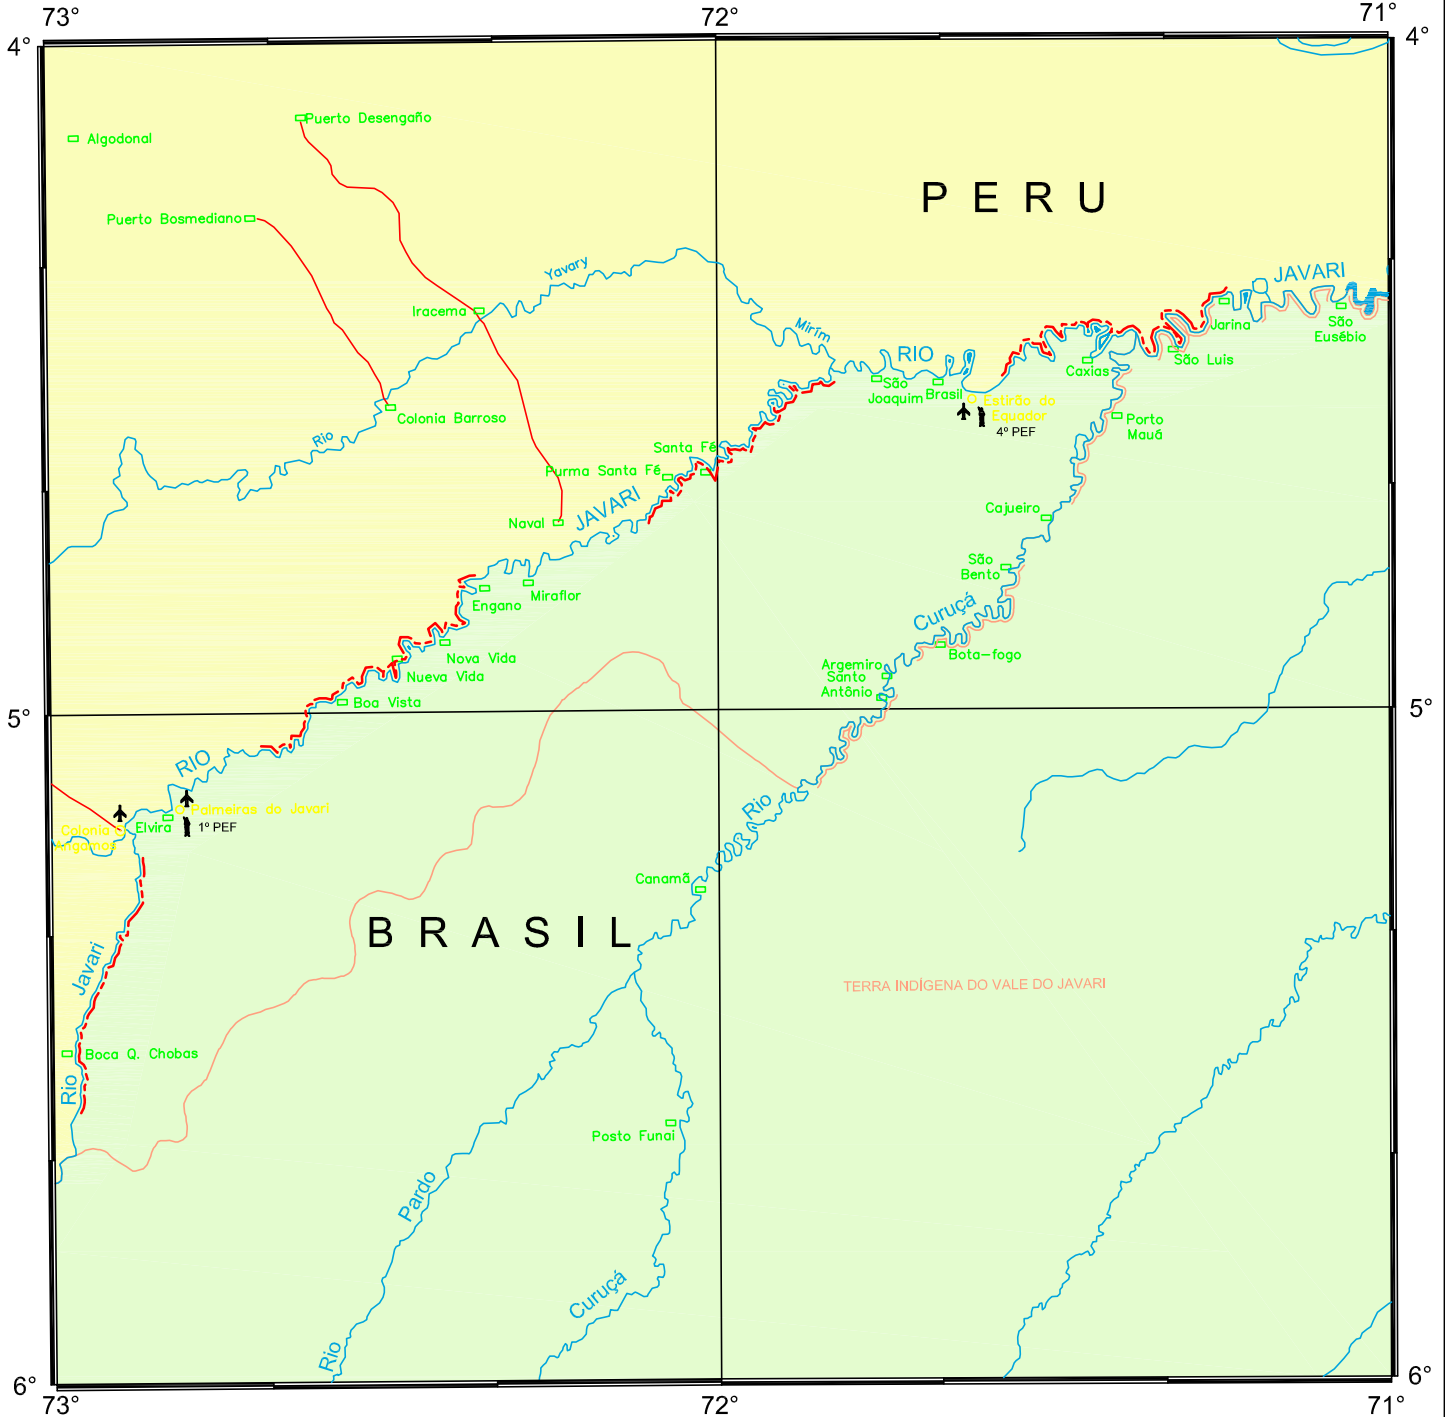

MINISTÉRIO DAS RELAÇÕES EXTERIORES
PRIMEIRA COMISSÃO BRASILEIRA DEMARCADORA DE LIMITES
FRONTEIRA BRASIL - PERU
CARTA 02

Escala 1:1.250.000

SISTEMA DE PROJEÇÃO POLICÔNICA
DATUM HORIZONTAL: SAD - 69