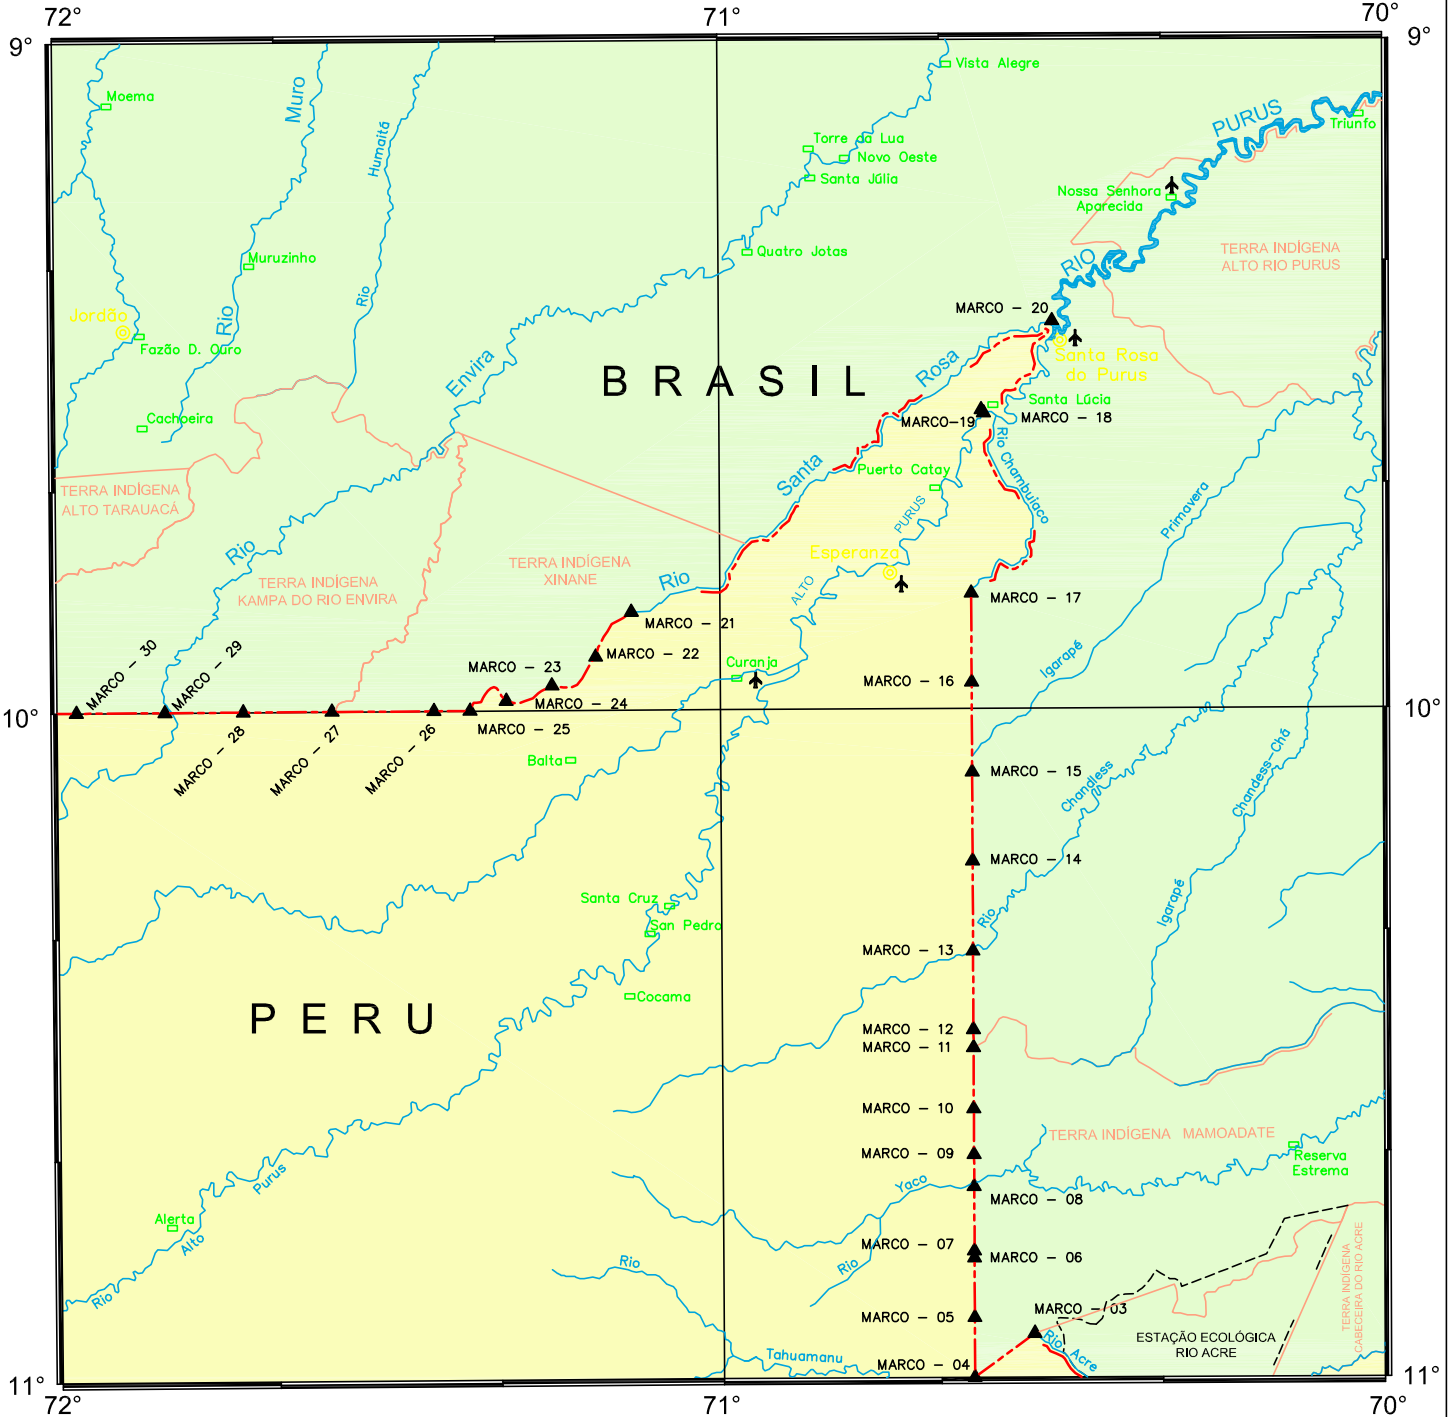

MINISTÉRIO DAS RELAÇÕES EXTERIORES
 PRIMEIRA COMISSÃO BRASILEIRA DEMARCADORA DE LIMITES
 FRONTEIRA BRASIL - PERU
 CARTA 06

Escala 1:1.250.000

SISTEMA DE PROJEÇÃO POLICÔNICA
 DATUM HORIZONTAL: SAD - 69