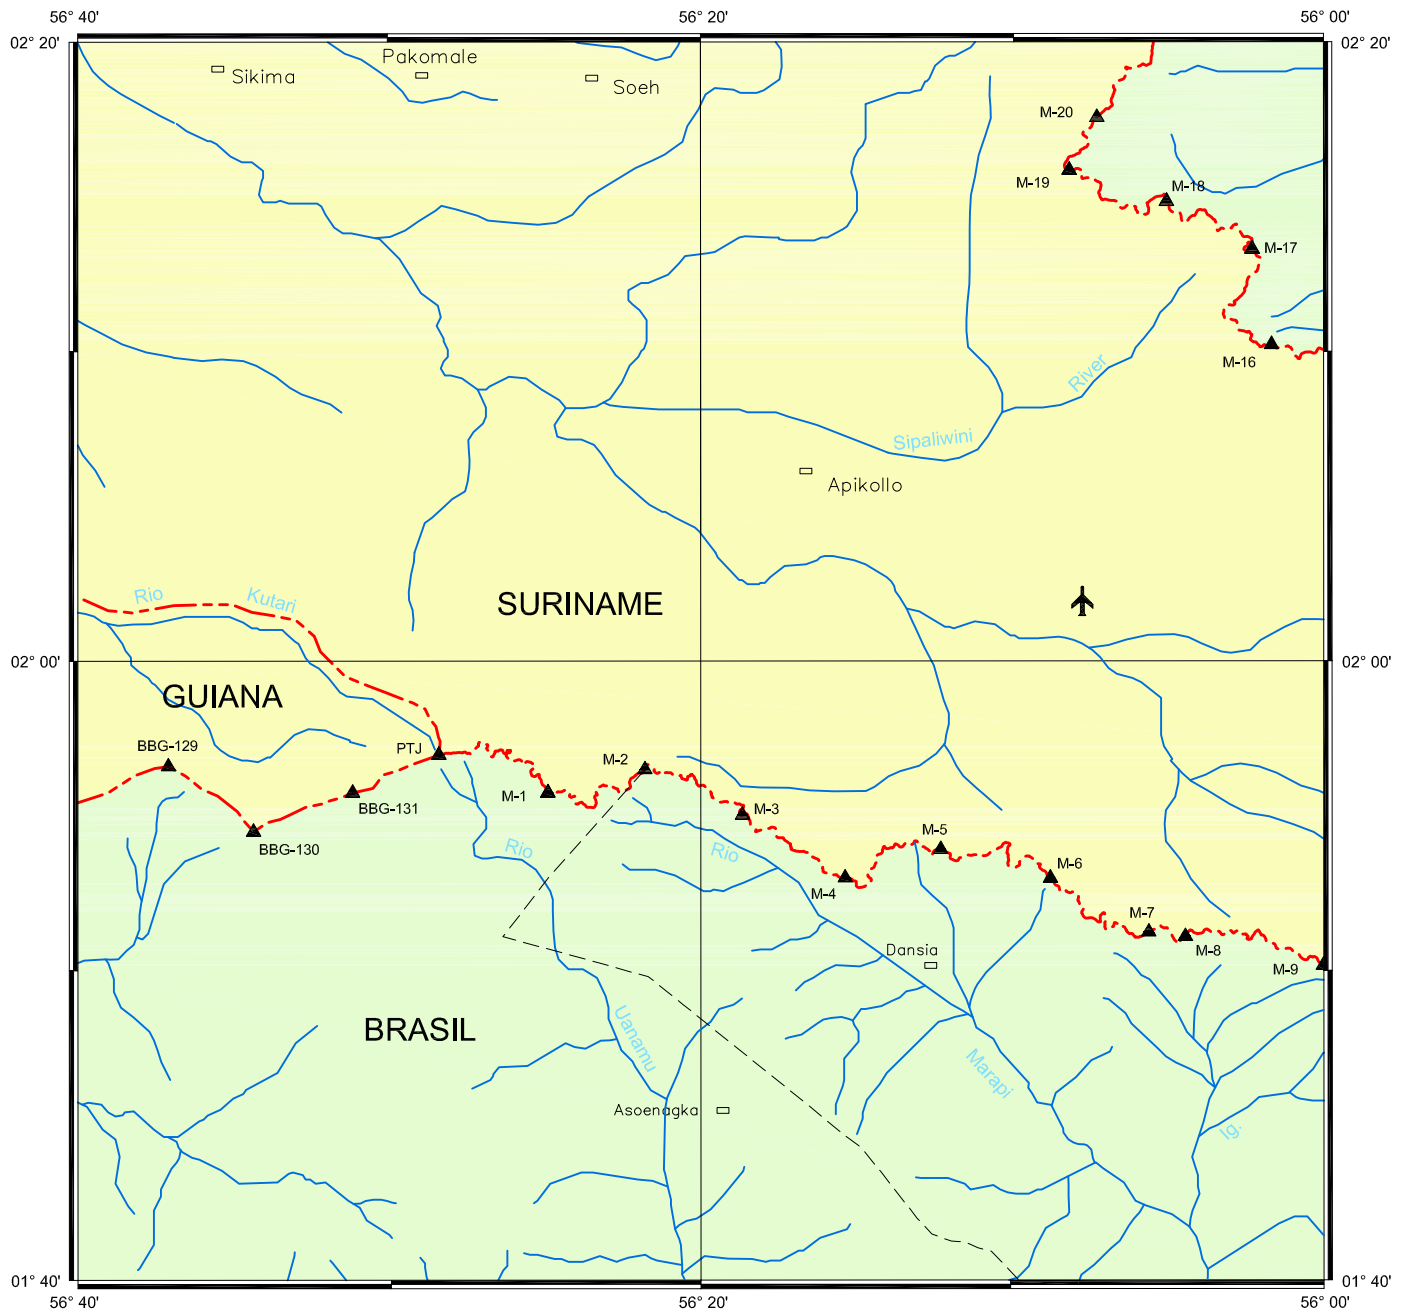

MINISTÉRIO DAS RELAÇÕES EXTERIORES  
PRIMEIRA COMISSÃO BRASILEIRA DEMARCADORA DE LIMITES  
FRONTEIRA BRASIL - SURINAME  
CARTA 01

Escala 1:450.000

SISTEMA DE PROJEÇÃO POLICÔNICA  
DATUM HORIZONTAL: SAD - 69