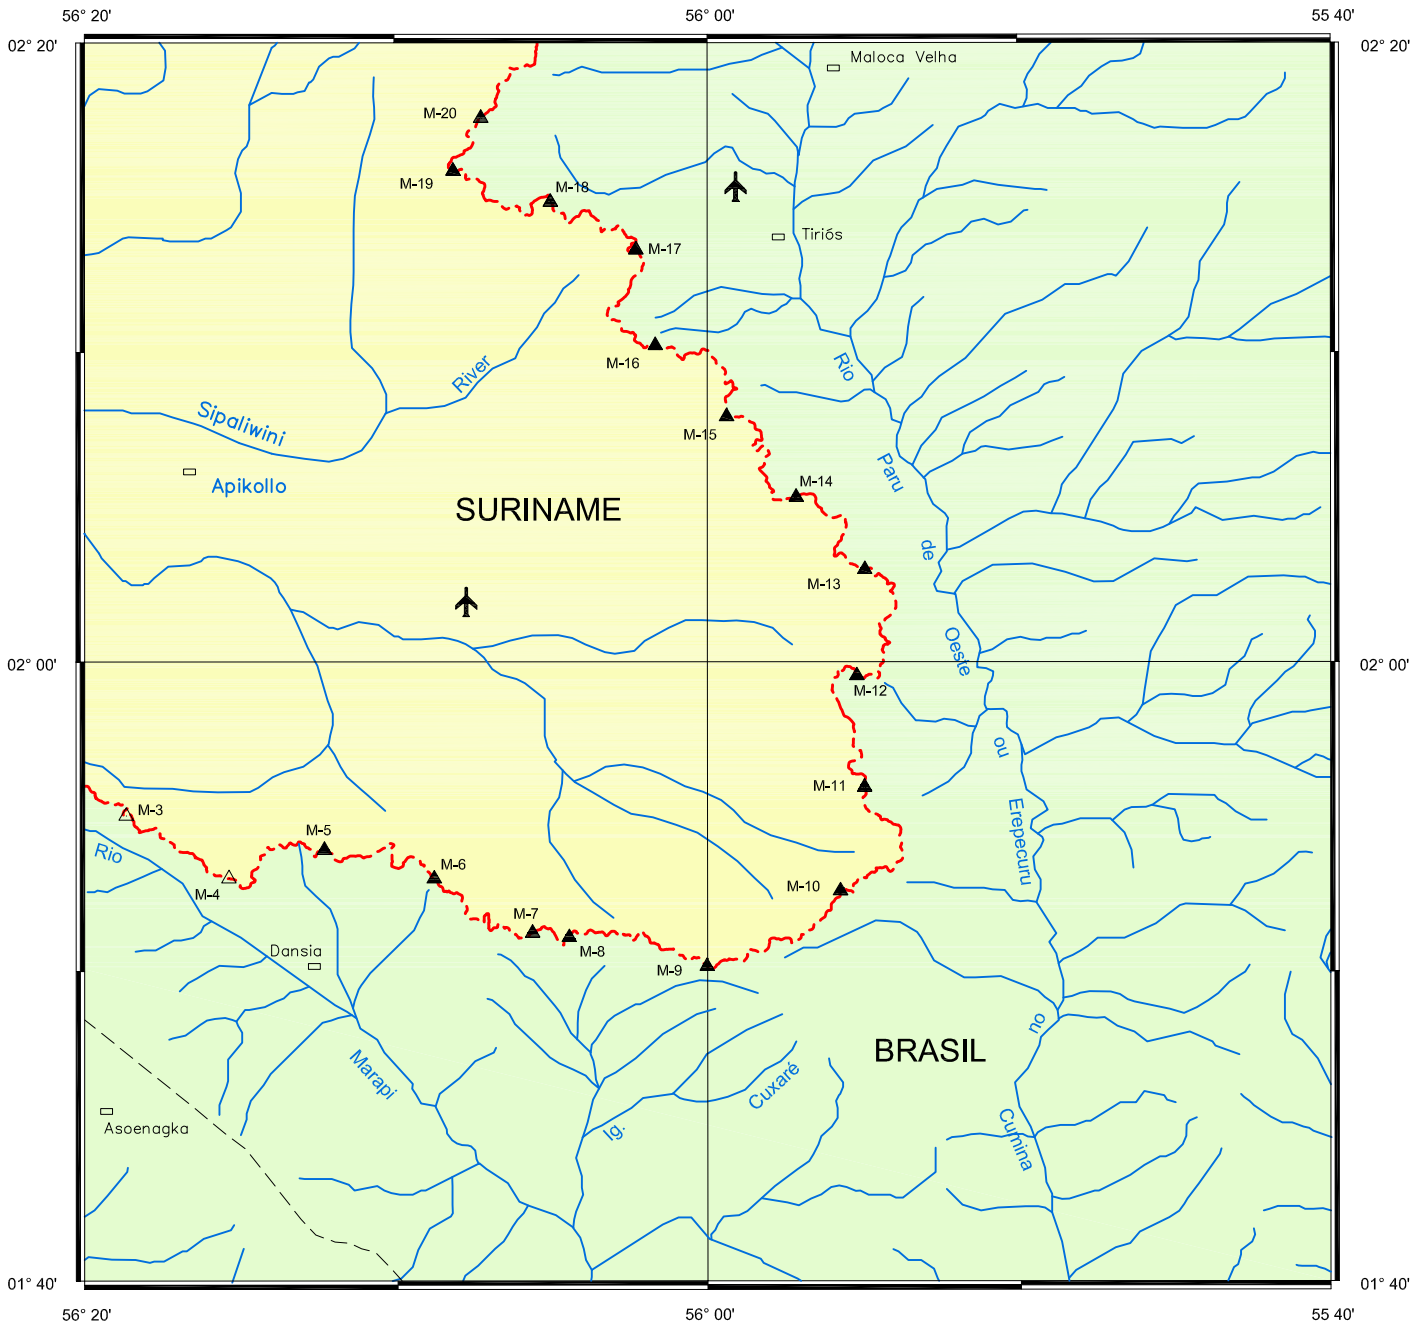

MINISTÉRIO DAS RELAÇÕES EXTERIORES
PRIMEIRA COMISSÃO BRASILEIRA DEMARCADORA DE LIMITES
FRONTEIRA BRASIL - SURINAME
CARTA 02

Escala 1: 450.000
9.000m 0 9.000 18.000 27.000m

SISTEMA DE PROJEÇÃO POLICÔNICA
DATUM HORIZONTAL: SAD - 69