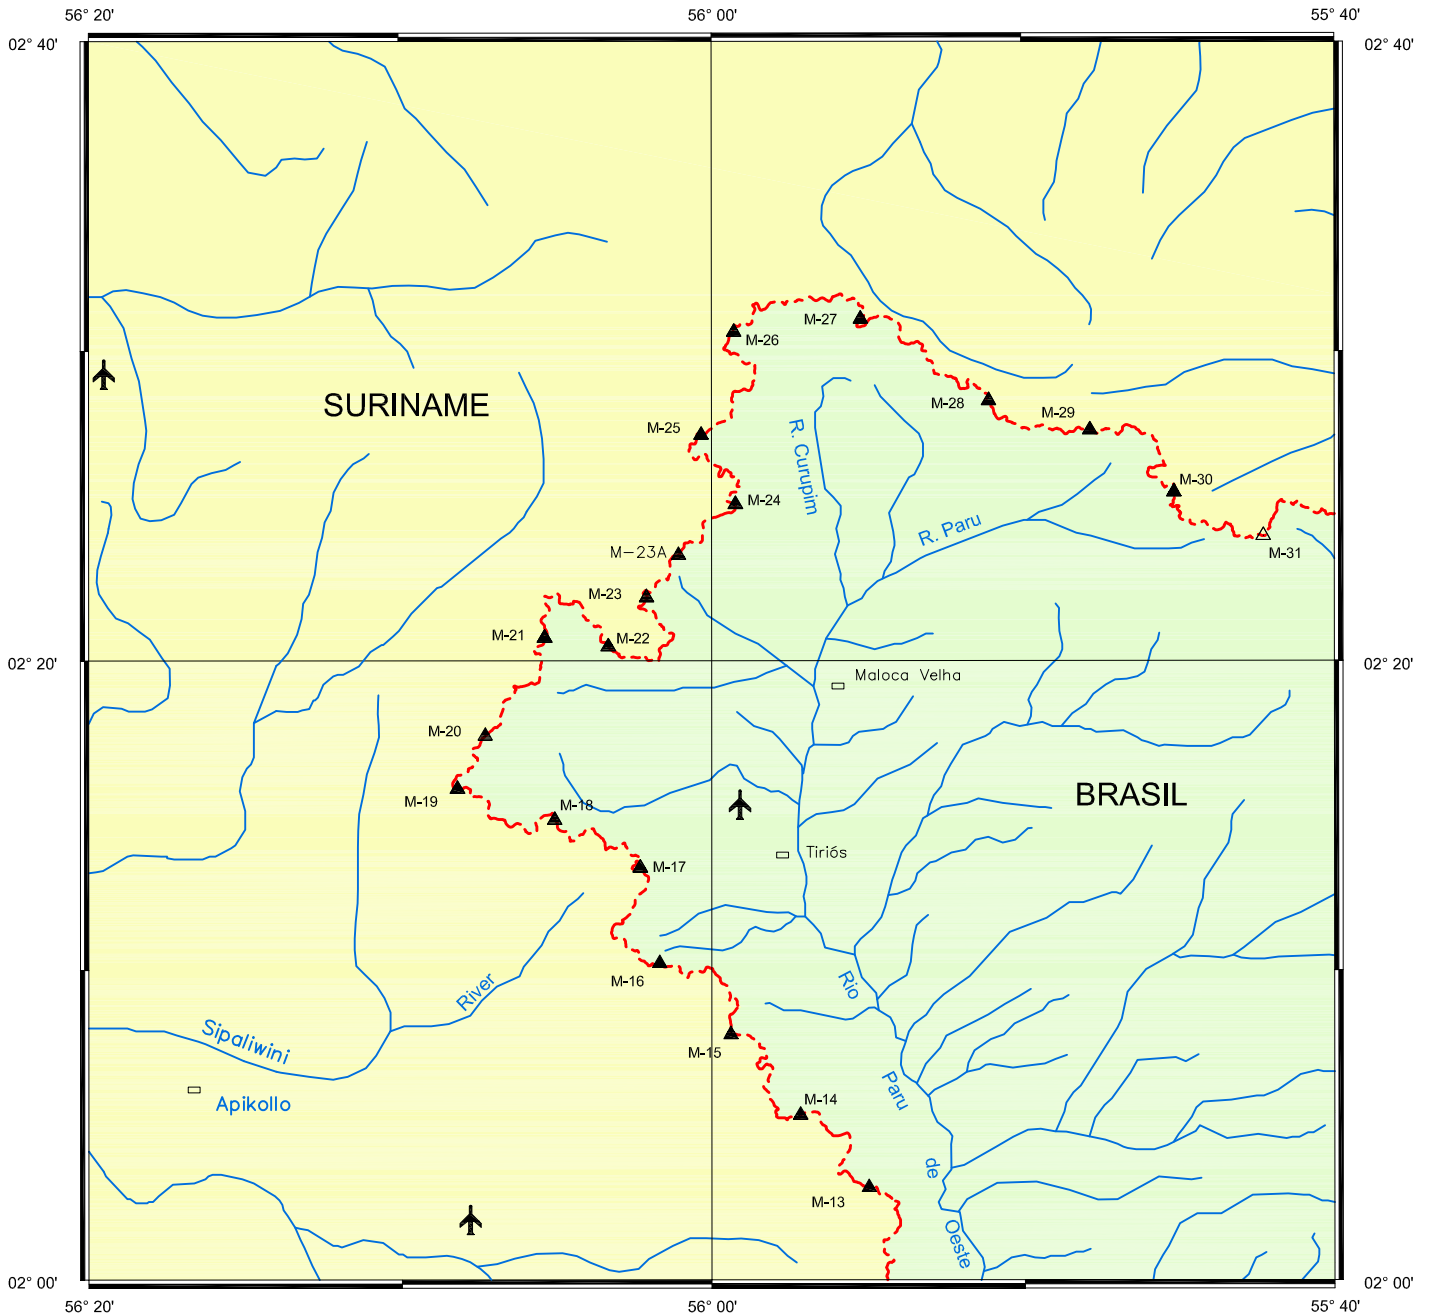

MINISTÉRIO DAS RELAÇÕES EXTERIORES
PRIMEIRA COMISSÃO BRASILEIRA DEMARCADORA DE LIMITES
FRONTEIRA BRASIL - SURINAME
CARTA 03

SISTEMA DE PROJEÇÃO POLICÔNICA
DATUM HORIZONTAL: SAD - 69