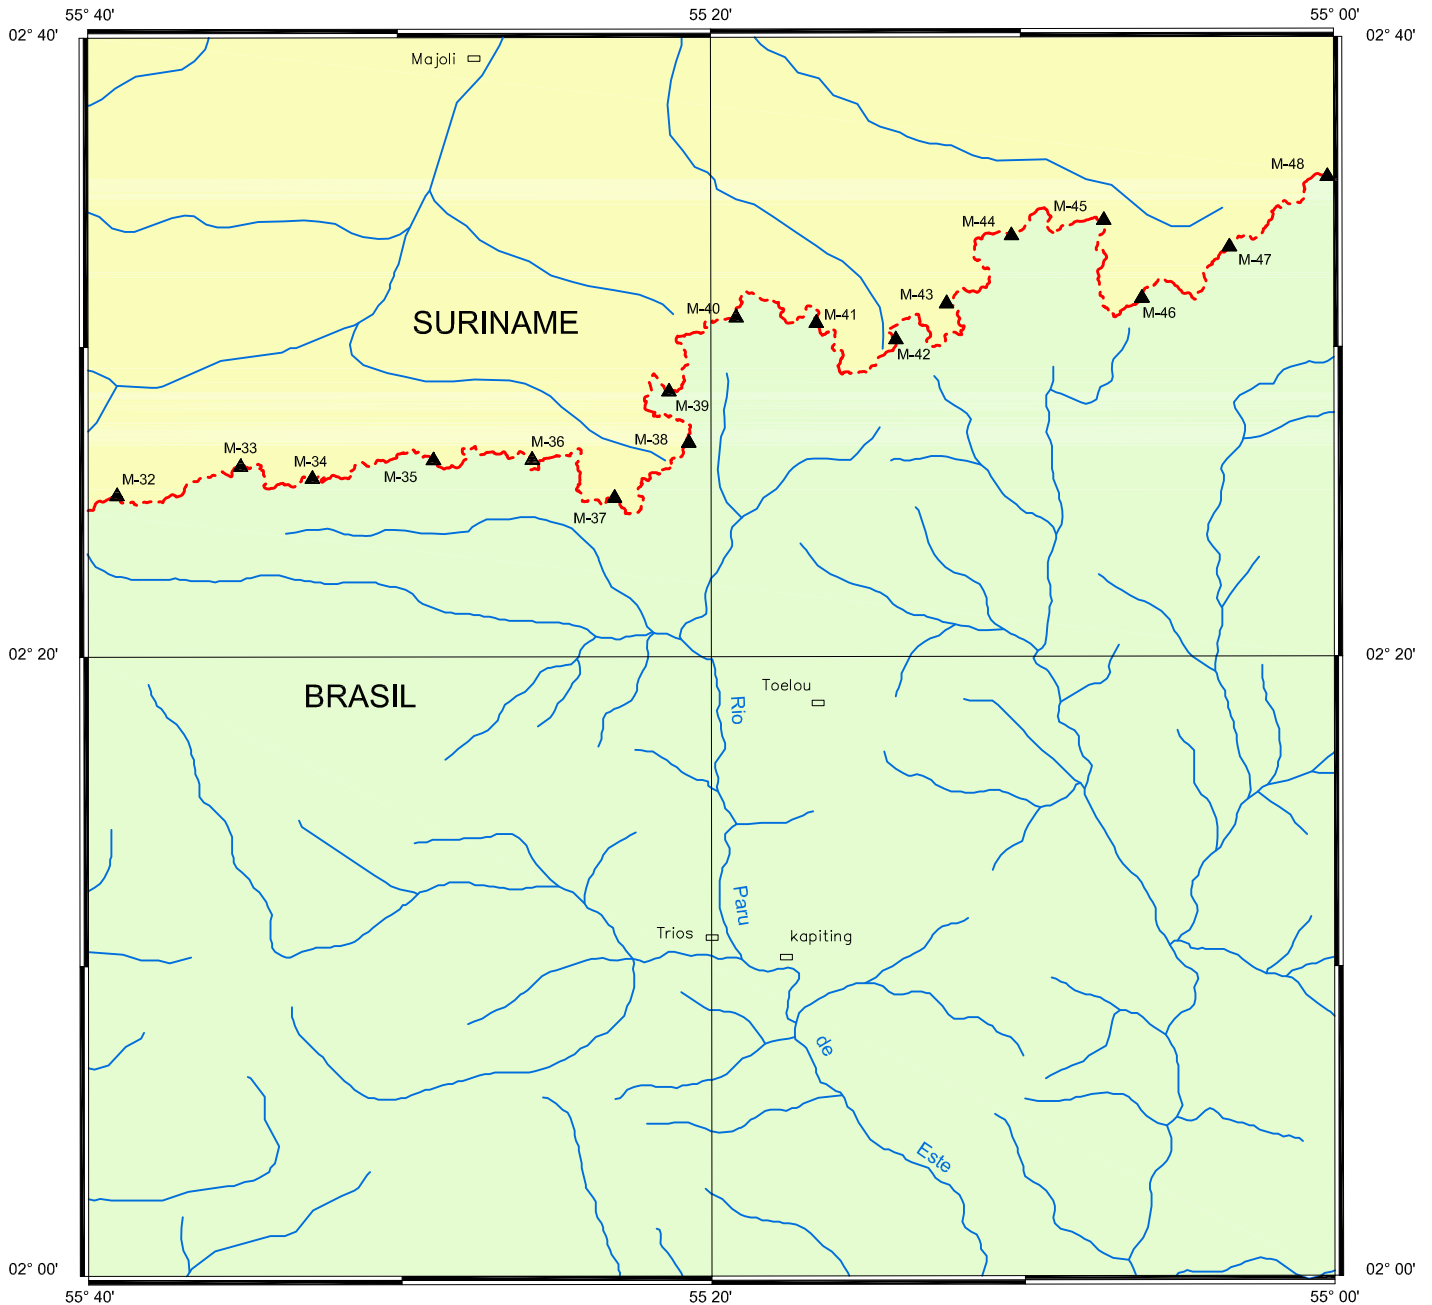

MINISTÉRIO DAS RELAÇÕES EXTERIORES
PRIMEIRA COMISSÃO BRASILEIRA DEMARCADORA DE LIMITES
FRONTEIRA BRASIL - SURINAME
CARTA 04

Escala 1:450.000

9.000m 0 9.000 18.000 27.000m

SISTEMA DE PROJEÇÃO POLICÔNICA
DATUM HORIZONTAL: SAD - 69